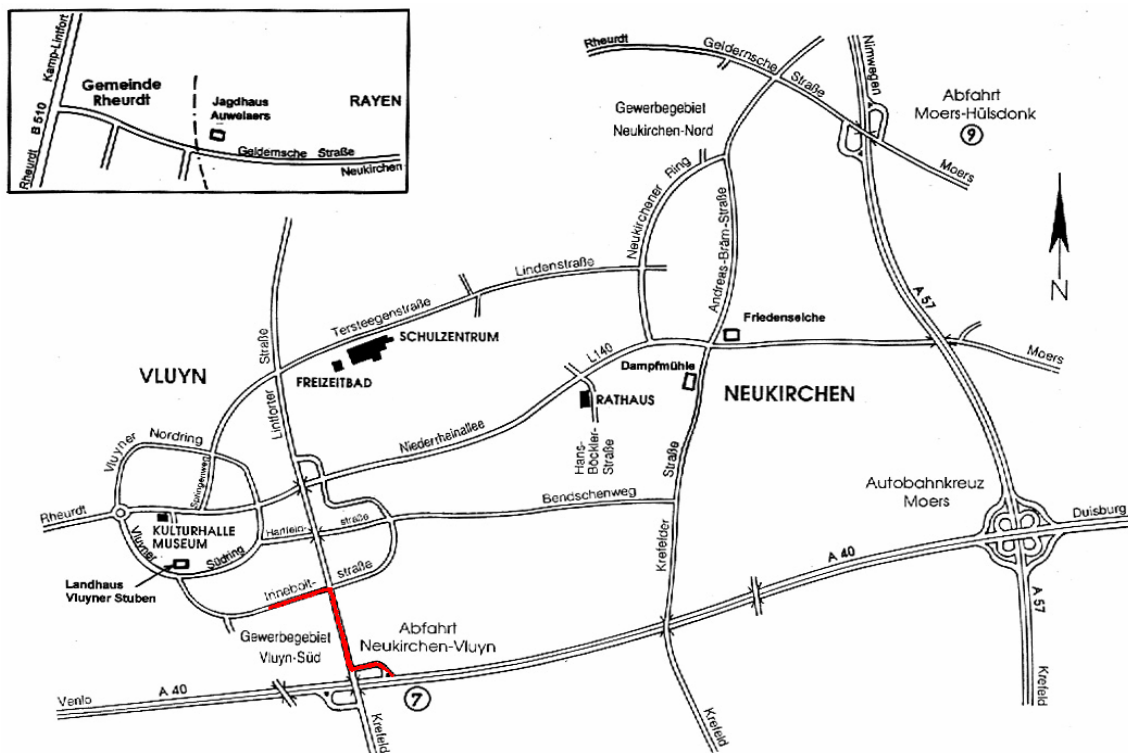

## Wegbeschreibung Norlan GmbH

- Autobahn A 40 in Richtung Venlo fahren
- Autobahnabfahrt Nr. 7 ( Neukirchen-Vluyn ) rechts ab auf die Lintforter Straße in Richtung Neukirchen-Vluyn ( Gewerbegebiet Vluyn-Süd )
- An der nächsten Ampel links abbiegen in die Inneboltstraße
- Nach ca. 400m auf der rechten Seite finden Sie die Norlan GmbH ( Inneboltstraße 115 )