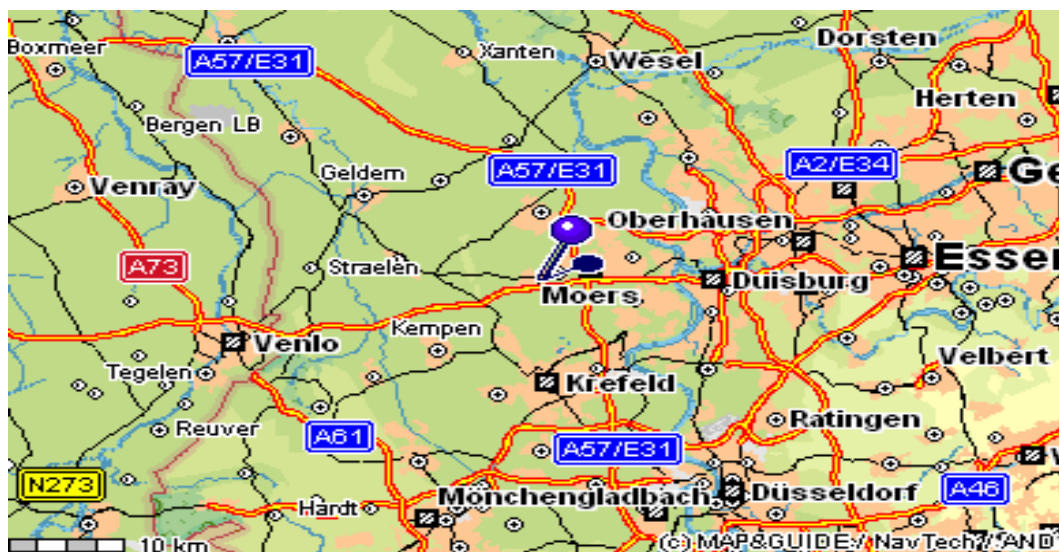

## Wegbeschreibung Norlan GmbH

- Autobahn A 40 in Richtung Venlo fahren
- Autobahnabfahrt Nr. 7 ( Neukirchen-Vluyn ) rechts ab auf die Lintforter Straße in Richtung Neukirchen-Vluyn ( Gewerbegebiet Vluyn-Süd )
- An der nächsten Ampel links abbiegen in die Inneboltstraße
- Nach ca. 400m auf der rechten Seite finden Sie die Norlan GmbH ( Inneboltstraße 115 )